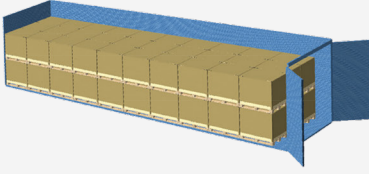

Özel boyut seçenekleri: İki standart boyutun yanı sıra, çeşitli mukavva türlerinde özelleştirilmiş boyutlar sunulmaktadır.

Bantsız çözüm: Tabandaki kanatların sabitlenmesi için bant kullanmanıza gerek yoktur, bu da işlerinizi hızlandırır.

Yüksek istif taşıma kapasitesi: Easy-Pak ile ağır yükleri güvenli bir şekilde taşıyabilirsiniz.

Hızlı Paketlemeye Hazır!

Üretim maliyetlerinin optimizasyonu

- hızlı kullanım

Diğerleri hala çalışırken, siz Easy-Pak ile, çoktan kullanıma hazır olursunuz

Nakliye Alanı Kullanım Örnekleri

12 Metre Standart Konteyner
60 adet easy pak (1140 x 760)

Mega Treyler
102 adet easy pak (1200 x 800)

Jumbo Treyler
108 adet easy pak (1200 x 800)

Easy-pak standartlarımız, nakliye alanına göre optimize edilmiştir.

Easy Pak Standart Program

Dış Ölçü (mm)	Taşıma Aracı	Maks. Parça Sayısı, (palet yüksekliği 150 mm olan taşıma aracında)	Doldurma Hacmi (m3)	Maks. Yükleme Kapasitesi (kg)
1200 x 800 x 800	Mega Treyler (13,60 m)	102	0,69	450
	Jumbo Treyler (7,60 m + 7,60 m)	108	0,69	450
1140 x 760 x 800	Konteyner 12 metre standart	60	0,62	450