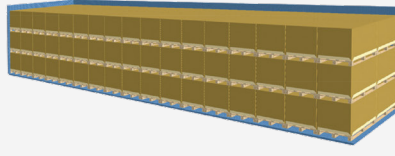

Özel boyut seçenekleri: İki standart boyutun yanı sıra, çeşitli mukavva türlerinde özelleştirilmiş boyutlar sunulmaktadır.

Bantsız çözüm: Tabandaki kanatların sabitlenmesi için bant kullanmanıza gerek yoktur, bu da işlerinizi hızlandırır.

Yüksek istif taşıma kapasitesi: Easy-Pak ile ağır yükleri güvenli bir şekilde taşıyabilirsiniz.

Hızlı Paketlemeye Hazır!

Üretim maliyetlerinin optimizasyonu

- hızlı kullanım

Diğerleri hala çalışırken, siz Easy-Pak ile, çoktan kullanıma hazır olursunuz

Nakliye Alanı Kullanım Örnekleri

12 Metre Standart Konteyner
60 adet easy pak (1140 x 760)

Mega Treyler
102 adet easy pak (1200 x 800)

Jumbo Treyler
108 adet easy pak (1200 x 800)

Easy-pak standartlarımız, nakliye alanına göre optimize edilmiştir.

Easy Pak Standart Program

Dış Ölçü (mm)	Taşıma Aracı	Maks. Parça Sayısı, (palet yüksekliği 150 mm olan taşıma aracında)	Doldurma Hacmi (m3)	Maks. Yükleme Kapasitesi (kg)
1200 x 800 x 800	Mega Treyler (13,60 m)	102	0,69	450
	Jumbo Treyler (7,60 m + 7,60 m)	108	0,69	450
1140 x 760 x 800	Konteyner 12 metre standart	60	0,62	450