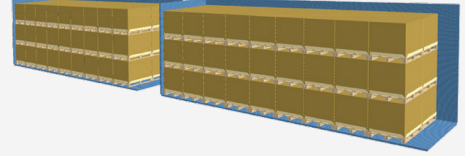

Yüksek istif taşıma kapasitesi: Easy-Pak ile ağır yükleri güvenli bir şekilde taşıyabilirsiniz.

Hızlı Paketlemeye Hazır!

Üretim maliyetlerinin optimizasyonu

- hızlı kullanım

Diğerleri hala çalışırken, siz Easy-Pak ile, çoktan kullanıma hazır olursunuz

Nakliye Alanı Kullanım Örnekleri

12 Metre Standart Konteyner
60 adet easy pak (1140 x 760)

Mega Treyler
102 adet easy pak (1200 x 800)

Jumbo Treyler
108 adet easy pak (1200 x 800)

Easy-pak standartlarımız, nakliye alanına göre optimize edilmiştir.

Easy Pak Standart Program

Dış Ölçü (mm)	Taşıma Aracı	Maks. Parça Sayısı, (palet yüksekliği 150 mm olan taşıma aracında)	Doldurma Hacmi (m3)	Maks. Yükleme Kapasitesi (kg)
1200 x 800 x 800	Mega Treyler (13,60 m)	102	0,69	450
	Jumbo Treyler (7,60 m + 7,60 m)	108	0,69	450
1140 x 760 x 800	Konteyner 12 metre standart	60	0,62	450